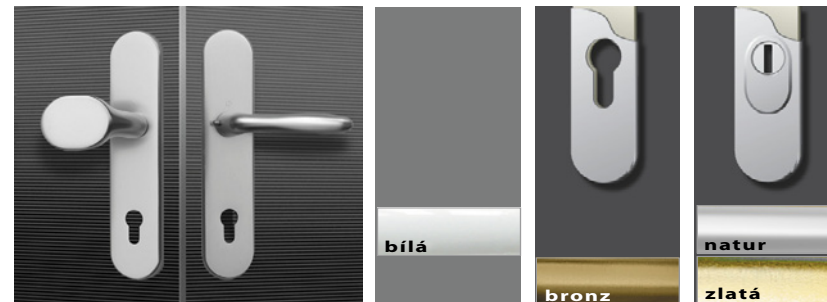

Přehled kování pro plastové dveře Stavona – klika pro Vás

Dveře jste si již vybrali, zvolili ideální tvar... Zbývá však konečný detail, fragment, který podtrhne váš aktuální osobní životní styl i styl bytového zařízení.

Stavona nabízí rozmanitost dveřních kování dokonalého tvaru a různorodého barevného provedení, v rozličném výběru najde určitě každý něco právě podle svého vkusu.

Naše výrobky přesvědčují vysokou kvalitou za poctivou cenu. Při všech zkouškách životnosti jsou dveřní kliky testovány přímo na dveřích. Dveřní kování v oblasti bydlení jsou přitom zkoušena ve 182.500 užívacích cyklech (1 užívací cyklus = 1 x otevření a zavření dveří). V porovnání s desetiletým obdobím to odpovídá 50-ti užívacím cyklům za den. Během zkoušek se nesmí povolit ani kování ani žádná jeho část. Po tomto testu jsou na kování znovu prováděny zkoušky odolnosti.

**Dotýkat se kvality dává člověku naději, že jde správným směrem.
Kování dveří Stavona je splněním příslibu kvality.**

Tokyo

Verona (pouze pro těžké dveře)

Luxemburg

Luxemburg

Jméno	Typ			Bezpečnost			Barva							
				Obyč	Bezp. Štítek	Bezp. Překrytí	Bílá	Hnědá	Natur	Natur mat	Šampaň	Bronz	Nerez	Zlatá
Tokyo	Klika	Klika		✓			✓	✓	✓			✓		
Tokyo	Koule	Klika		✓			✓	✓	✓			✓		
Verona	Koule	Klika	T		✓	✓	✓		✓			✓		✓
Verona	Klika	Klika	T		✓	✓	✓		✓		✓	✓		✓
Paris	Koule	Klika	T		✓	✓	✓		✓		✓	✓		✓
Paris	Klika	Klika	T		✓	✓	✓		✓		✓	✓		✓
Luxemburg	Koule	Klika			✓					✓				
Luxemburg	Koule	Klika		✓			✓					✓		
Luxemburg	Koule	Klika				✓	✓			✓				
Luxemburg	Madlo	Klika		✓			✓	✓		✓		✓	✓	
Luxemburg	Madlo	Klika				✓	✓			✓		✓		
Luxemburg	Klika	Klika		✓			✓	✓		✓		✓	✓	
Luxemburg	Klika	Klika				✓	✓			✓		✓		
Luxemburg	Klika	Klika			✓		✓			✓				