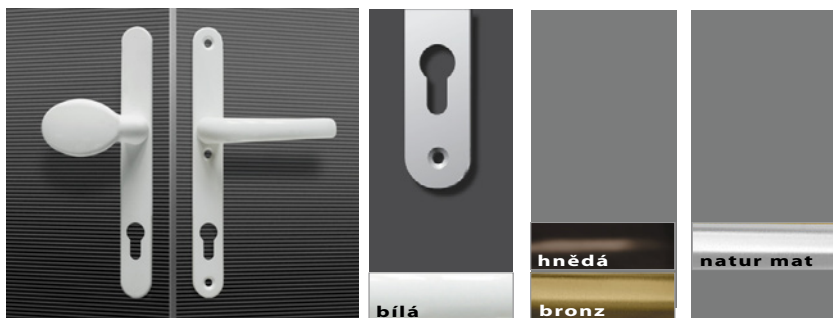

Přehled kování pro plastové dveře Stavona – klika pro Vás

Dveře jste si již vybrali, zvolili ideální tvar... Zbývá však konečný detail, fragment, který podtrhne váš aktuální osobní životní styl i styl bytového zařízení.

Stavona nabízí rozmanitost dveřních kování dokonalého tvaru a různorodého barevného provedení, v rozličném výběru najde určitě každý něco právě podle svého vkusu.

Naše výrobky přesvědčují vysokou kvalitou za poctivou cenu. Při všech zkouškách životnosti jsou dveřní kliky testovány přímo na dveřích. Dveřní kování v oblasti bydlení jsou přitom zkoušena ve 182.500 užívacích cyklech (1 užívací cyklus = 1 x otevření a zavření dveří). V porovnání s desetiletým obdobím to odpovídá 50-ti užívacím cyklům za den. Během zkoušek se nesmí povolit ani kování ani žádná jeho část. Po tomto testu jsou na kování znovu prováděny zkoušky odolnosti.

**Dotýkat se kvality dává člověku naději, že jde správným směrem.
Kování dveří Stavona je splněním příslibu kvality.**

Tokyo

Verona (pouze pro těžké dveře)

Luxemburg

Luxemburg

Jméno	Typ			Bezpečnost			Barva							
				Obyč	Bezp. Štítek	Bezp. Překrytí	Bílá	Hnědá	Natur	Natur mat	Šampaň	Bronz	Nerez	Zlatá
Tokyo	Klika	Klika		✓			✓	✓	✓			✓		
Tokyo	Koule	Klika		✓			✓	✓	✓			✓		
Verona	Koule	Klika	T		✓	✓	✓		✓			✓		✓
Verona	Klika	Klika	T		✓	✓	✓		✓		✓	✓		✓
Paris	Koule	Klika	T		✓	✓	✓		✓		✓	✓		✓
Paris	Klika	Klika	T		✓	✓	✓		✓		✓	✓		✓
Luxemburg	Koule	Klika			✓					✓				
Luxemburg	Koule	Klika		✓			✓					✓		
Luxemburg	Koule	Klika				✓	✓			✓				
Luxemburg	Madlo	Klika		✓			✓	✓		✓		✓	✓	
Luxemburg	Madlo	Klika				✓	✓			✓		✓		
Luxemburg	Klika	Klika		✓			✓	✓		✓		✓	✓	
Luxemburg	Klika	Klika				✓	✓			✓		✓		
Luxemburg	Klika	Klika			✓		✓			✓				