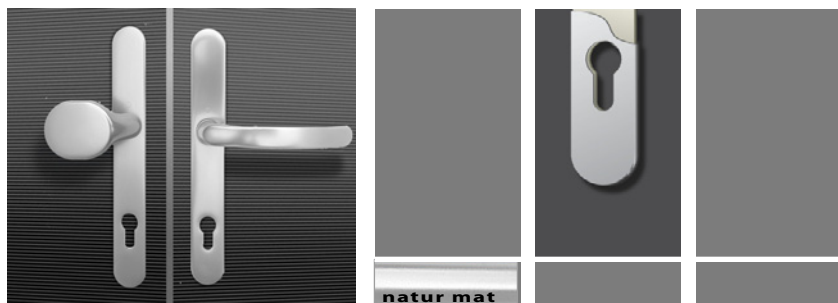

**Dotýkat se kvality dává člověku naději, že jde správným směrem.
Kování dveří Stavona je splněním příslibu kvality.**

Tokyo

Verona (pouze pro těžké dveře)

Luxemburg

Luxemburg

Jméno	Typ			Bezpečnost			Barva							
				Obyč	Bezp. Štítek	Bezp. Překrytí	Bílá	Hnědá	Natur	Natur mat	Šampaň	Bronz	Nerez	Zlatá
Tokyo	Klika	Klika		✓			✓	✓	✓			✓		
Tokyo	Koule	Klika		✓			✓	✓	✓			✓		
Verona	Koule	Klika	T		✓	✓	✓		✓			✓		✓
Verona	Klika	Klika	T		✓	✓	✓		✓		✓	✓		✓
Paris	Koule	Klika	T		✓	✓	✓		✓		✓	✓		✓
Paris	Klika	Klika	T		✓	✓	✓		✓		✓	✓		✓
Luxemburg	Koule	Klika			✓					✓				
Luxemburg	Koule	Klika		✓			✓					✓		
Luxemburg	Koule	Klika				✓	✓			✓				
Luxemburg	Madlo	Klika		✓			✓	✓		✓		✓	✓	
Luxemburg	Madlo	Klika				✓	✓			✓		✓		
Luxemburg	Klika	Klika		✓			✓	✓		✓		✓	✓	
Luxemburg	Klika	Klika				✓	✓			✓		✓		
Luxemburg	Klika	Klika			✓		✓			✓				