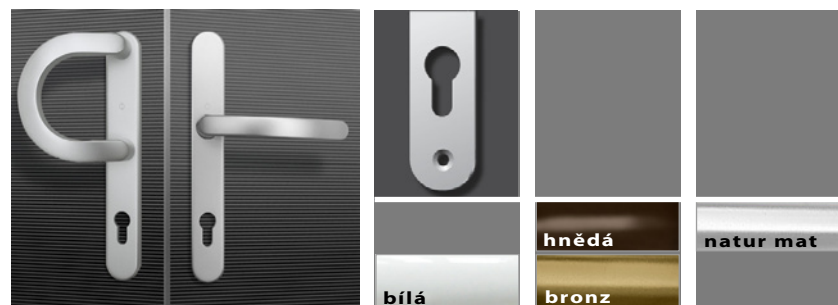

**Dotýkat se kvality dává člověku naději, že jde správným směrem.
Kování dveří Stavona je splněním příslibu kvality.**

Tokyo

Verona (pouze pro těžké dveře)

Luxemburg

Luxemburg

Jméno	Typ			Bezpečnost			Barva							
				Obyč	Bezp. Štítek	Bezp. Překrytí	Bílá	Hnědá	Natur	Natur mat	Šampaň	Bronz	Nerez	Zlatá
Tokyo	Klika	Klika		✓			✓	✓	✓			✓		
Tokyo	Koule	Klika		✓			✓	✓	✓			✓		
Verona	Koule	Klika	T		✓	✓	✓		✓			✓		✓
Verona	Klika	Klika	T		✓	✓	✓		✓		✓	✓		✓
Paris	Koule	Klika	T		✓	✓	✓		✓		✓	✓		✓
Paris	Klika	Klika	T		✓	✓	✓		✓		✓	✓		✓
Luxemburg	Koule	Klika			✓					✓				
Luxemburg	Koule	Klika		✓			✓					✓		
Luxemburg	Koule	Klika				✓	✓			✓				
Luxemburg	Madlo	Klika		✓			✓	✓		✓		✓	✓	
Luxemburg	Madlo	Klika				✓	✓			✓		✓		
Luxemburg	Klika	Klika		✓			✓	✓		✓		✓	✓	
Luxemburg	Klika	Klika				✓	✓			✓		✓		
Luxemburg	Klika	Klika			✓		✓			✓				