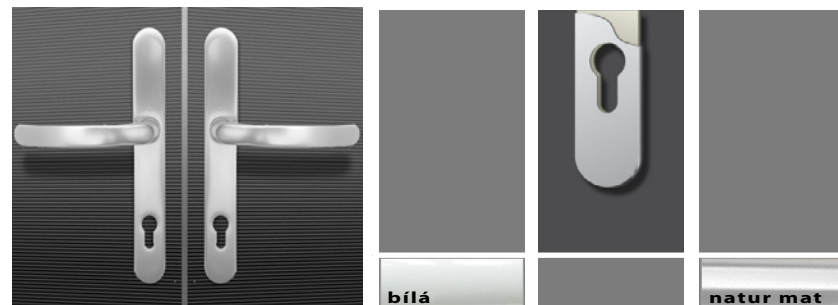

**Dotýkat se kvality dává člověku naději, že jde správným směrem.
Kování dveří Stavona je splněním příslibu kvality.**

Tokyo

Verona (pouze pro těžké dveře)

Luxemburg

Luxemburg

Jméno	Typ			Bezpečnost			Barva							
				Obyč	Bezp. Štítek	Bezp. Překrytí	Bílá	Hnědá	Natur	Natur mat	Šampaň	Bronz	Nerez	Zlatá
Tokyo	Klika	Klika		✓			✓	✓	✓			✓		
Tokyo	Koule	Klika		✓			✓	✓	✓			✓		
Verona	Koule	Klika	T		✓	✓	✓		✓			✓		✓
Verona	Klika	Klika	T		✓	✓	✓		✓		✓	✓		✓
Paris	Koule	Klika	T		✓	✓	✓		✓		✓	✓		✓
Paris	Klika	Klika	T		✓	✓	✓		✓		✓	✓		✓
Luxemburg	Koule	Klika			✓					✓				
Luxemburg	Koule	Klika		✓			✓					✓		
Luxemburg	Koule	Klika				✓	✓			✓				
Luxemburg	Madlo	Klika		✓			✓	✓		✓		✓	✓	
Luxemburg	Madlo	Klika				✓	✓			✓		✓		
Luxemburg	Klika	Klika		✓			✓	✓		✓		✓	✓	
Luxemburg	Klika	Klika				✓	✓			✓		✓		
Luxemburg	Klika	Klika			✓		✓			✓				