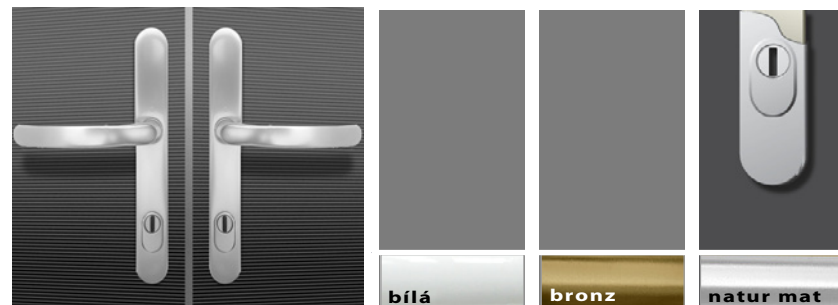

**Dotýkat se kvality dává člověku naději, že jde správným směrem.
Kování dveří Stavona je splněním příslibu kvality.**

Tokyo

Verona (pouze pro těžké dveře)

Luxemburg

Luxemburg

Jméno	Typ			Bezpečnost			Barva							
				Obyč	Bezp. Štítek	Bezp. Překrytí	Bílá	Hnědá	Natur	Natur mat	Šampaň	Bronz	Nerez	Zlatá
Tokyo	Klika	Klika		✓			✓	✓	✓			✓		
Tokyo	Koule	Klika		✓			✓	✓	✓			✓		
Verona	Koule	Klika	T		✓	✓	✓		✓			✓		✓
Verona	Klika	Klika	T		✓	✓	✓		✓		✓	✓		✓
Paris	Koule	Klika	T		✓	✓	✓		✓		✓	✓		✓
Paris	Klika	Klika	T		✓	✓	✓		✓		✓	✓		✓
Luxemburg	Koule	Klika			✓					✓				
Luxemburg	Koule	Klika		✓			✓					✓		
Luxemburg	Koule	Klika				✓	✓			✓				
Luxemburg	Madlo	Klika		✓			✓	✓		✓		✓	✓	
Luxemburg	Madlo	Klika				✓	✓			✓		✓		
Luxemburg	Klika	Klika		✓			✓	✓		✓		✓	✓	
Luxemburg	Klika	Klika				✓	✓			✓		✓		
Luxemburg	Klika	Klika			✓		✓			✓				