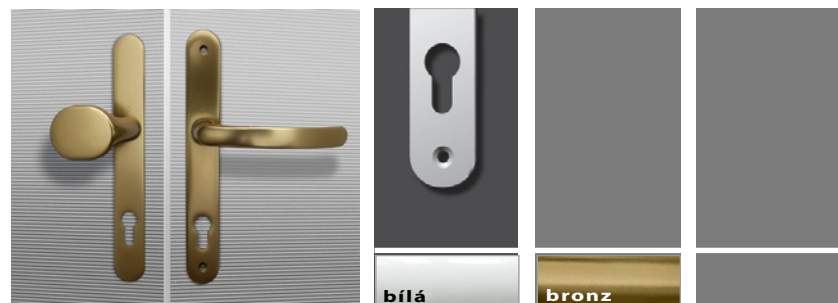

**Dotýkat se kvality dává člověku naději, že jde správným směrem.
Kování dveří Stavona je splněním příslibu kvality.**

Tokyo

Verona (pouze pro těžké dveře)

Luxemburg

Luxemburg

Jméno	Typ			Bezpečnost			Barva							
				Obyč	Bezp. Štítek	Bezp. Překrytí	Bílá	Hnědá	Natur	Natur mat	Šampaň	Bronz	Nerez	Zlatá
Tokyo	Klika	Klika		✓			✓	✓	✓			✓		
Tokyo	Koule	Klika		✓			✓	✓	✓			✓		
Verona	Koule	Klika	T		✓	✓	✓		✓			✓		✓
Verona	Klika	Klika	T		✓	✓	✓		✓		✓	✓		✓
Paris	Koule	Klika	T		✓	✓	✓		✓		✓	✓		✓
Paris	Klika	Klika	T		✓	✓	✓		✓		✓	✓		✓
Luxemburg	Koule	Klika			✓					✓				
Luxemburg	Koule	Klika		✓			✓					✓		
Luxemburg	Koule	Klika				✓	✓			✓				
Luxemburg	Madlo	Klika		✓			✓	✓		✓		✓	✓	
Luxemburg	Madlo	Klika				✓	✓			✓		✓		
Luxemburg	Klika	Klika		✓			✓	✓		✓		✓	✓	
Luxemburg	Klika	Klika				✓	✓			✓		✓		
Luxemburg	Klika	Klika			✓		✓			✓				