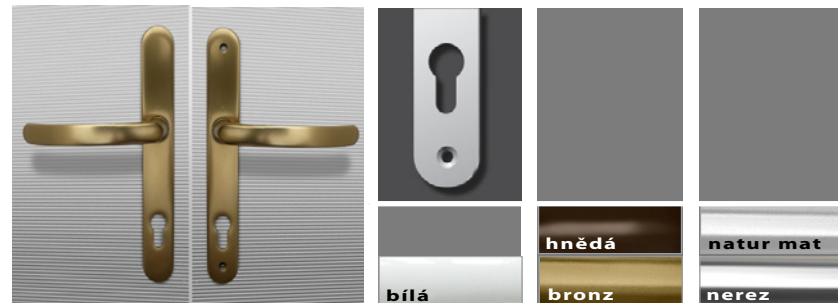

**Dotýkat se kvality dává člověku naději, že jde správným směrem.
Kování dveří Stavona je splněním příslibu kvality.**

Tokyo

Verona (pouze pro těžké dveře)

Luxemburg

Luxemburg

Jméno	Typ			Bezpečnost			Barva							
				Obyč	Bezp. Štítek	Bezp. Překrytí	Bílá	Hnědá	Natur	Natur mat	Šampaň	Bronz	Nerez	Zlatá
Tokyo	Klika	Klika		✓			✓	✓	✓			✓		
Tokyo	Koule	Klika		✓			✓	✓	✓			✓		
Verona	Koule	Klika	T		✓	✓	✓		✓			✓		✓
Verona	Klika	Klika	T		✓	✓	✓		✓		✓	✓		✓
Paris	Koule	Klika	T		✓	✓	✓		✓		✓	✓		✓
Paris	Klika	Klika	T		✓	✓	✓		✓		✓	✓		✓
Luxemburg	Koule	Klika			✓					✓				
Luxemburg	Koule	Klika		✓			✓					✓		
Luxemburg	Koule	Klika				✓	✓			✓				
Luxemburg	Madlo	Klika		✓			✓	✓		✓		✓	✓	
Luxemburg	Madlo	Klika				✓	✓			✓		✓		
Luxemburg	Klika	Klika		✓			✓	✓		✓		✓	✓	
Luxemburg	Klika	Klika				✓	✓			✓		✓		
Luxemburg	Klika	Klika			✓		✓			✓				