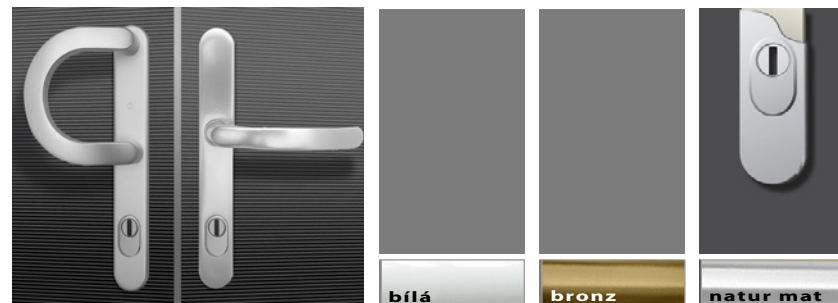

**Dotýkat se kvality dává člověku naději, že jde správným směrem.
Kování dveří Stavona je splněním příslibu kvality.**

Tokyo

Verona (pouze pro těžké dveře)

Luxemburg

Luxemburg

Jméno	Typ			Bezpečnost			Barva							
				Obyč	Bezp. Štítek	Bezp. Překrytí	Bílá	Hnědá	Natur	Natur mat	Šampaň	Bronz	Nerez	Zlatá
Tokyo	Klika	Klika		✓			✓	✓	✓			✓		
Tokyo	Koule	Klika		✓			✓	✓	✓			✓		
Verona	Koule	Klika	T		✓	✓	✓		✓			✓		✓
Verona	Klika	Klika	T		✓	✓	✓		✓		✓	✓		✓
Paris	Koule	Klika	T		✓	✓	✓		✓		✓	✓		✓
Paris	Klika	Klika	T		✓	✓	✓		✓		✓	✓		✓
Luxemburg	Koule	Klika			✓					✓				
Luxemburg	Koule	Klika		✓			✓					✓		
Luxemburg	Koule	Klika				✓	✓			✓				
Luxemburg	Madlo	Klika		✓			✓	✓		✓		✓	✓	
Luxemburg	Madlo	Klika				✓	✓			✓		✓		
Luxemburg	Klika	Klika		✓			✓	✓		✓		✓	✓	
Luxemburg	Klika	Klika				✓	✓			✓		✓		
Luxemburg	Klika	Klika			✓		✓			✓				