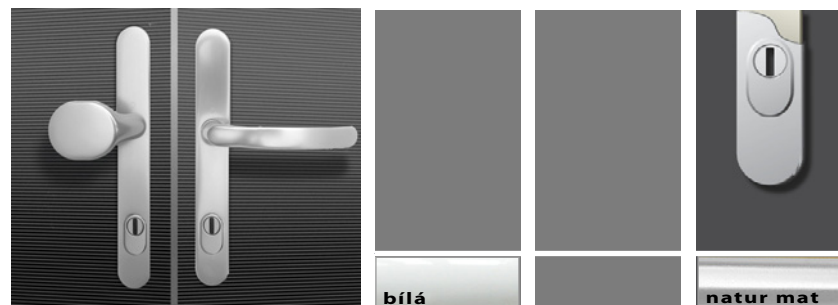

**Dotýkat se kvality dává člověku naději, že jde správným směrem.
Kování dveří Stavona je splněním příslibu kvality.**

Tokyo

Verona (pouze pro těžké dveře)

Luxemburg

Luxemburg

Jméno	Typ			Bezpečnost			Barva							
				Obyč	Bezp. Štítek	Bezp. Překrytí	Bílá	Hnědá	Natur	Natur mat	Šampaň	Bronz	Nerez	Zlatá
Tokyo	Klika	Klika		✓			✓	✓	✓			✓		
Tokyo	Koule	Klika		✓			✓	✓	✓			✓		
Verona	Koule	Klika	T		✓	✓	✓		✓			✓		✓
Verona	Klika	Klika	T		✓	✓	✓		✓		✓	✓		✓
Paris	Koule	Klika	T		✓	✓	✓		✓		✓	✓		✓
Paris	Klika	Klika	T		✓	✓	✓		✓		✓	✓		✓
Luxemburg	Koule	Klika			✓					✓				
Luxemburg	Koule	Klika		✓			✓					✓		
Luxemburg	Koule	Klika				✓	✓			✓				
Luxemburg	Madlo	Klika		✓			✓	✓		✓		✓	✓	
Luxemburg	Madlo	Klika				✓	✓			✓		✓		
Luxemburg	Klika	Klika		✓			✓	✓		✓		✓	✓	
Luxemburg	Klika	Klika				✓	✓			✓		✓		
Luxemburg	Klika	Klika			✓		✓			✓				