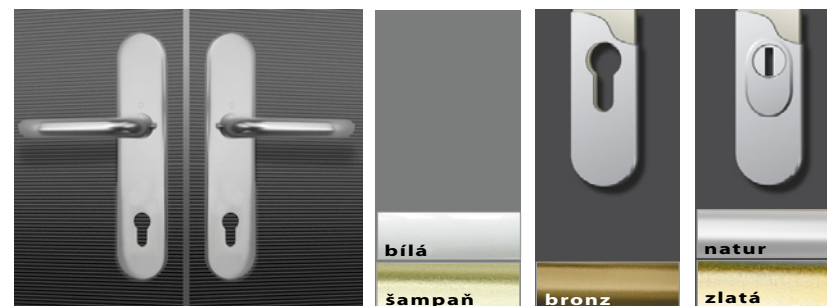

Přehled kování pro plastové dveře Stavona – klika pro Vás

Dveře jste si již vybrali, zvolili ideální tvar... Zbývá však konečný detail, fragment, který podtrhne váš aktuální osobní životní styl i styl bytového zařízení.

Stavona nabízí rozmanitost dveřních kování dokonalého tvaru a různorodého barevného provedení, v rozličném výběru najde určitě každý něco právě podle svého vkusu.

Naše výrobky přesvědčují vysokou kvalitou za poctivou cenu. Při všech zkouškách životnosti jsou dveřní kliky testovány přímo na dveřích. Dveřní kování v oblasti bydlení jsou přitom zkoušena ve 182.500 užívacích cyklech (1 užívací cyklus = 1 x otevření a zavření dveří). V porovnání s desetiletým obdobím to odpovídá 50-ti užívacím cyklům za den. Během zkoušek se nesmí povolit ani kování ani žádná jeho část. Po tomto testu jsou na kování znovu prováděny zkoušky odolnosti.

**Dotýkat se kvality dává člověku naději, že jde správným směrem.
Kování dveří Stavona je splněním příslibu kvality.**

Tokyo

Verona (pouze pro těžké dveře)

Luxemburg

Luxemburg

Jméno	Typ			Bezpečnost			Barva							
				Obyč	Bezp. Štítek	Bezp. Překrytí	Bílá	Hnědá	Natur	Natur mat	Šampaň	Bronz	Nerez	Zlatá
Tokyo	Klika	Klika		✓			✓	✓	✓			✓		
Tokyo	Koule	Klika		✓			✓	✓	✓			✓		
Verona	Koule	Klika	T		✓	✓	✓		✓			✓		✓
Verona	Klika	Klika	T		✓	✓	✓		✓		✓	✓		✓
Paris	Koule	Klika	T		✓	✓	✓		✓		✓	✓		✓
Paris	Klika	Klika	T		✓	✓	✓		✓		✓	✓		✓
Luxemburg	Koule	Klika			✓					✓				
Luxemburg	Koule	Klika		✓			✓					✓		
Luxemburg	Koule	Klika				✓	✓			✓				
Luxemburg	Madlo	Klika		✓			✓	✓		✓		✓	✓	
Luxemburg	Madlo	Klika				✓	✓			✓		✓		
Luxemburg	Klika	Klika		✓			✓	✓		✓		✓	✓	
Luxemburg	Klika	Klika				✓	✓			✓		✓		
Luxemburg	Klika	Klika			✓		✓			✓				