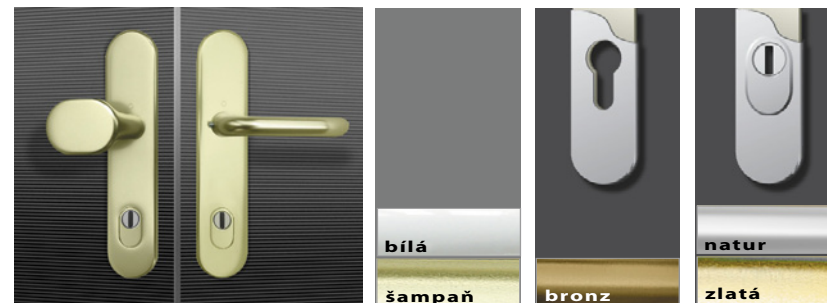

Přehled kování pro plastové dveře Stavona – klika pro Vás

Dveře jste si již vybrali, zvolili ideální tvar... Zbývá však konečný detail, fragment, který podtrhne váš aktuální osobní životní styl i styl bytového zařízení.

Stavona nabízí rozmanitost dveřních kování dokonalého tvaru a různorodého barevného provedení, v rozličném výběru najde určitě každý něco právě podle svého vkusu.

Naše výrobky přesvědčují vysokou kvalitou za poctivou cenu. Při všech zkouškách životnosti jsou dveřní kliky testovány přímo na dveřích. Dveřní kování v oblasti bydlení jsou přitom zkoušena ve 182.500 užívacích cyklech (1 užívací cyklus = 1 x otevření a zavření dveří). V porovnání s desetiletým obdobím to odpovídá 50-ti užívacím cyklům za den. Během zkoušek se nesmí povolit ani kování ani žádná jeho část. Po tomto testu jsou na kování znovu prováděny zkoušky odolnosti.

**Dotýkat se kvality dává člověku naději, že jde správným směrem.
Kování dveří Stavona je splněním příslibu kvality.**

Tokyo

Verona (pouze pro těžké dveře)

Luxemburg

Luxemburg

Jméno	Typ			Bezpečnost			Barva							
				Obyč	Bezp. Štítek	Bezp. Překrytí	Bílá	Hnědá	Natur	Natur mat	Šampaň	Bronz	Nerez	Zlatá
Tokyo	Klika	Klika		✓			✓	✓	✓			✓		
Tokyo	Koule	Klika		✓			✓	✓	✓			✓		
Verona	Koule	Klika	T		✓	✓	✓		✓			✓		✓
Verona	Klika	Klika	T		✓	✓	✓		✓		✓	✓		✓
Paris	Koule	Klika	T		✓	✓	✓		✓		✓	✓		✓
Paris	Klika	Klika	T		✓	✓	✓		✓		✓	✓		✓
Luxemburg	Koule	Klika			✓					✓				
Luxemburg	Koule	Klika		✓			✓					✓		
Luxemburg	Koule	Klika				✓	✓			✓				
Luxemburg	Madlo	Klika		✓			✓	✓		✓		✓	✓	
Luxemburg	Madlo	Klika				✓	✓			✓		✓		
Luxemburg	Klika	Klika		✓			✓	✓		✓		✓	✓	
Luxemburg	Klika	Klika				✓	✓			✓		✓		
Luxemburg	Klika	Klika			✓		✓			✓				