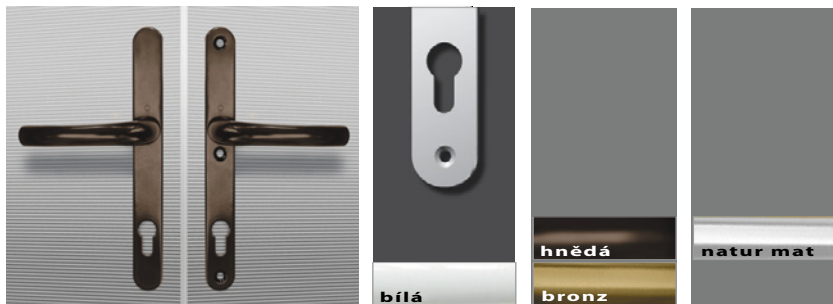

Přehled kování pro plastové dveře Stavona – klika pro Vás

Dveře jste si již vybrali, zvolili ideální tvar... Zbývá však konečný detail, fragment, který podtrhne váš aktuální osobní životní styl i styl bytového zařízení.

Stavona nabízí rozmanitost dveřních kování dokonalého tvaru a různorodého barevného provedení, v rozličném výběru najde určitě každý něco právě podle svého vkusu.

Naše výrobky přesvědčují vysokou kvalitou za poctivou cenu. Při všech zkouškách životnosti jsou dveřní kliky testovány přímo na dveřích. Dveřní kování v oblasti bydlení jsou přitom zkoušena ve 182.500 užívacích cyklech (1 užívací cyklus = 1 x otevření a zavření dveří). V porovnání s desetiletým obdobím to odpovídá 50-ti užívacím cyklům za den. Během zkoušek se nesmí povolit ani kování ani žádná jeho část. Po tomto testu jsou na kování znovu prováděny zkoušky odolnosti.

**Dotýkat se kvality dává člověku naději, že jde správným směrem.
Kování dveří Stavona je splněním příslibu kvality.**

Tokyo

Verona (pouze pro těžké dveře)

Luxemburg

Luxemburg

Jméno	Typ			Bezpečnost			Barva							
				Obyč	Bezp. Štítek	Bezp. Překrytí	Bílá	Hnědá	Natur	Natur mat	Šampaň	Bronz	Nerez	Zlatá
Tokyo	Klika	Klika		✓			✓	✓	✓			✓		
Tokyo	Koule	Klika		✓			✓	✓	✓			✓		
Verona	Koule	Klika	T		✓	✓	✓		✓			✓		✓
Verona	Klika	Klika	T		✓	✓	✓		✓		✓	✓		✓
Paris	Koule	Klika	T		✓	✓	✓		✓		✓	✓		✓
Paris	Klika	Klika	T		✓	✓	✓		✓		✓	✓		✓
Luxemburg	Koule	Klika			✓					✓				
Luxemburg	Koule	Klika		✓			✓					✓		
Luxemburg	Koule	Klika				✓	✓			✓				
Luxemburg	Madlo	Klika		✓			✓	✓		✓		✓	✓	
Luxemburg	Madlo	Klika				✓	✓			✓		✓		
Luxemburg	Klika	Klika		✓			✓	✓		✓		✓	✓	
Luxemburg	Klika	Klika				✓	✓			✓		✓		
Luxemburg	Klika	Klika			✓		✓			✓				