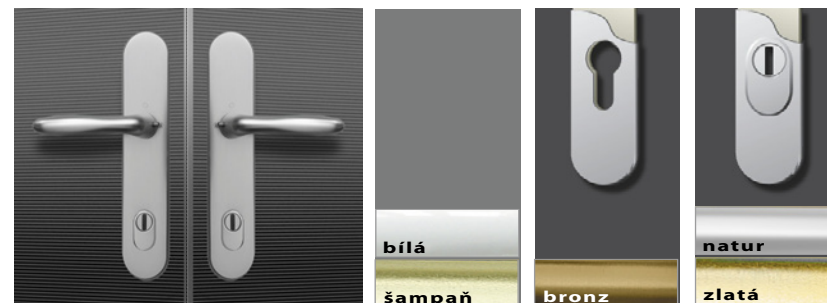

Stavona nabízí rozmanitost dveřních kování dokonalého tvaru a různorodého barevného provedení, v rozličném výběru najde určitě každý něco právě podle svého vkusu.

Naše výrobky přesvědčují vysokou kvalitou za poctivou cenu. Při všech zkouškách životnosti jsou dveřní kliky testovány přímo na dveřích. Dveřní kování v oblasti bydlení jsou přitom zkoušena ve 182.500 užívacích cyklech (1 užívací cyklus = 1 x otevření a zavření dveří). V porovnání s desetiletým obdobím to odpovídá 50-ti užívacím cyklům za den. Během zkoušek se nesmí povolit ani kování ani žádná jeho část. Po tomto testu jsou na kování znovu prováděny zkoušky odolnosti.

**Dotýkat se kvality dává člověku naději, že jde správným směrem.
Kování dveří Stavona je splněním příslibu kvality.**

Tokyo

Verona (pouze pro těžké dveře)

Luxemburg

Luxemburg

Jméno	Typ			Bezpečnost			Barva							
				Obyč	Bezp. Štítek	Bezp. Překrytí	Bílá	Hnědá	Natur	Natur mat	Šampaň	Bronz	Nerez	Zlatá
Tokyo	Klika	Klika		✓			✓	✓	✓			✓		
Tokyo	Koule	Klika		✓			✓	✓	✓			✓		
Verona	Koule	Klika	T		✓	✓	✓		✓			✓		✓
Verona	Klika	Klika	T		✓	✓	✓		✓		✓	✓		✓
Paris	Koule	Klika	T		✓	✓	✓		✓		✓	✓		✓
Paris	Klika	Klika	T		✓	✓	✓		✓		✓	✓		✓
Luxemburg	Koule	Klika			✓					✓				
Luxemburg	Koule	Klika		✓			✓					✓		
Luxemburg	Koule	Klika				✓	✓			✓				
Luxemburg	Madlo	Klika		✓			✓	✓		✓		✓	✓	
Luxemburg	Madlo	Klika				✓	✓			✓		✓		
Luxemburg	Klika	Klika		✓			✓	✓		✓		✓	✓	
Luxemburg	Klika	Klika				✓	✓			✓		✓		
Luxemburg	Klika	Klika			✓		✓			✓				